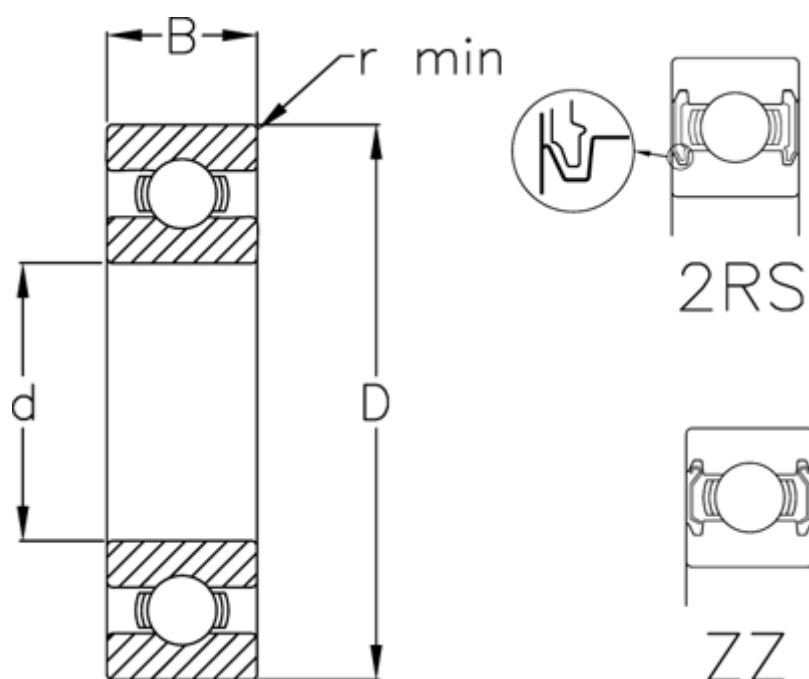

Varenummer: 5480050020079

Beskrivelse: Enradede sporkugleleje 6210 2RS USDA H1
d=50 D=90 B=20 rustfast/spec. fedt

Mål

B = 20

d = 50

D = 90

Dynamisk belastning C (kN) = 35

Max. o/min fedtsmurt = 7100

Max. o/min oliesmurt = 8300

r min = 1.1

Statisk belastning C0 (kN) = 23.2

Vægt (kg) = 0.454